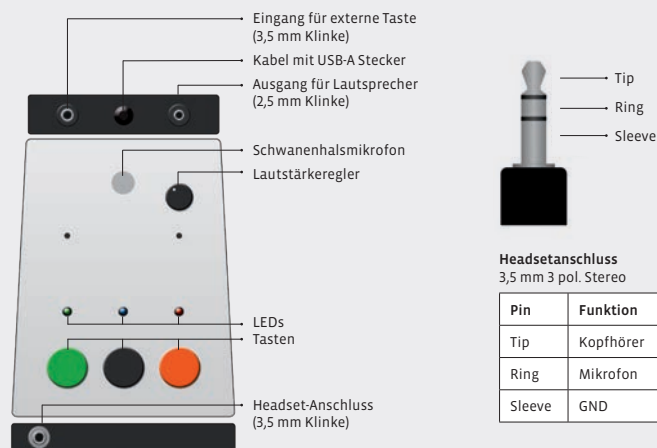

- Drei Tasten, drei LEDs
- Lautstärkereglер
- Eingang für externe Taste (3,5 mm Klinke)
- Headset-Anschluss (3,5 mm Klinke)
- Lautsprecheranschluss (2,5 mm Klinke)

Richtcharakteristik: Niere
 Schwanenhalslänge: 200 mm
 Schwanenhals-Ø: 11 mm
 USB-Kabellänge: 2,0 m
 USB-Stecker: Typ A

USB-Kabellänge: 2,0 m
 USB-Stecker: Typ A

HA11 USB mit Bodenplatte

Artikelnummer:
 6511-005-001-51

- Mit großflächiger PTT-Taste
- Auflage ohne Verriegelung und schwerer Bodenplatte mit gummierter, rutschfester Unterseite
- Langlebiges Spiralkabel
- Dynamische Mikrofon- und Hörkapsel
- Flammwidriges, sehr stabiles Kunststoffgehäuse

USB-Kabellänge: 2,0 m
 USB-Stecker: Typ A

Optionales Zubehör für PS20 USB eL

Verschiedene Headsets

Artikelnummer:
 auf Anfrage

3,5 mm Klinkenstecker für PS20 USB eL

Fußtaste

Artikelnummer:
 6702-001-001-05

3,5 mm Klinkenstecker für PS20 USB eL

Lautsprecher KL1

Artikelnummer:
 6601-007-000-51

2,5 mm Klinkenstecker für PS20 USB eL

Anschlüsse und Ausstattung* der Tischsprechstellen im Überblick

* Die Anschlüsse und Ausstattungen der PS12 USB und PS20 USB eL sind unterschiedlich. Bitte beachten Sie unser Lieferprogramm.