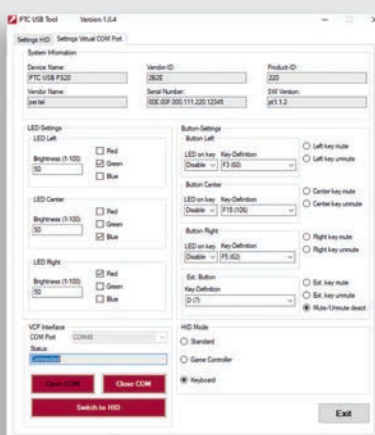

Die verschiedenen HID-Modi bieten eine hohe Flexibilität, die eine einfache Integration in nahezu jede Leitstellen- und Funk-Software ermöglicht.

Mit der Software PS Gateway können den USB-Geräten Tasten von der Computertastatur zugewiesen werden. Zusätzlich ist die Auswahl von Tastenkombinationen und die Festlegung der PTT-Taste als Taster oder Schalter (Toggle) möglich.

Die jeweils aktuellsten Versionen der Software finden Sie auf unserer Webseite.

www.peitel.com

PTC USB Tool
Funktions-
umfänge von
USB-Geräten

PTC USB Tool
Konfigurations-
oberfläche für
individuelle
Einstellungen