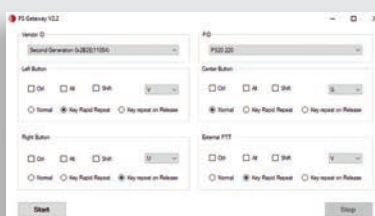

Die jeweils aktuellsten Versionen der Software finden Sie auf unserer Webseite.

www.peitel.com

PTC USB Tool
Funktions-
umfänge von
USB-Geräten

PTC USB Tool
Konfigurations-
oberfläche für
individuelle
Einstellungen

PS Gateway
Software zur
Zuweisung von
Tastatur-
befehlen

Für weitere Informationen scannen Sie den QR-Code
◀ www.peitel.com/de/usb-produkte

hern Kommunikation

Immer aktuelle und sichere Kommunikation garantiert